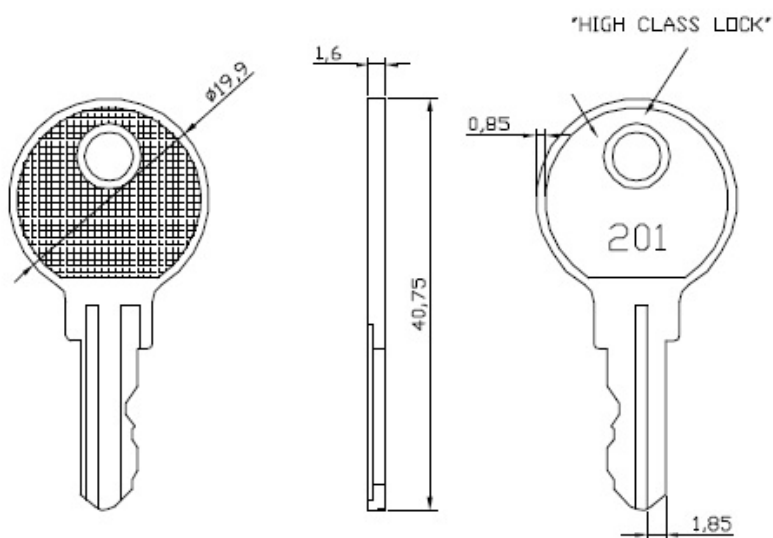

PRODUCT SHEET

Description:

Master Key F/Combination Lock M212& M224, Code 201

Item number:

14.08.250-0

Units	Box	Carton	HS Code	Barcode
Pcs.	1	800	8301700000	
				5704866045568

SISO A/S

Mileparken 11
DK-2740 Skovlunde
Denmark
VAT: DK 24786013